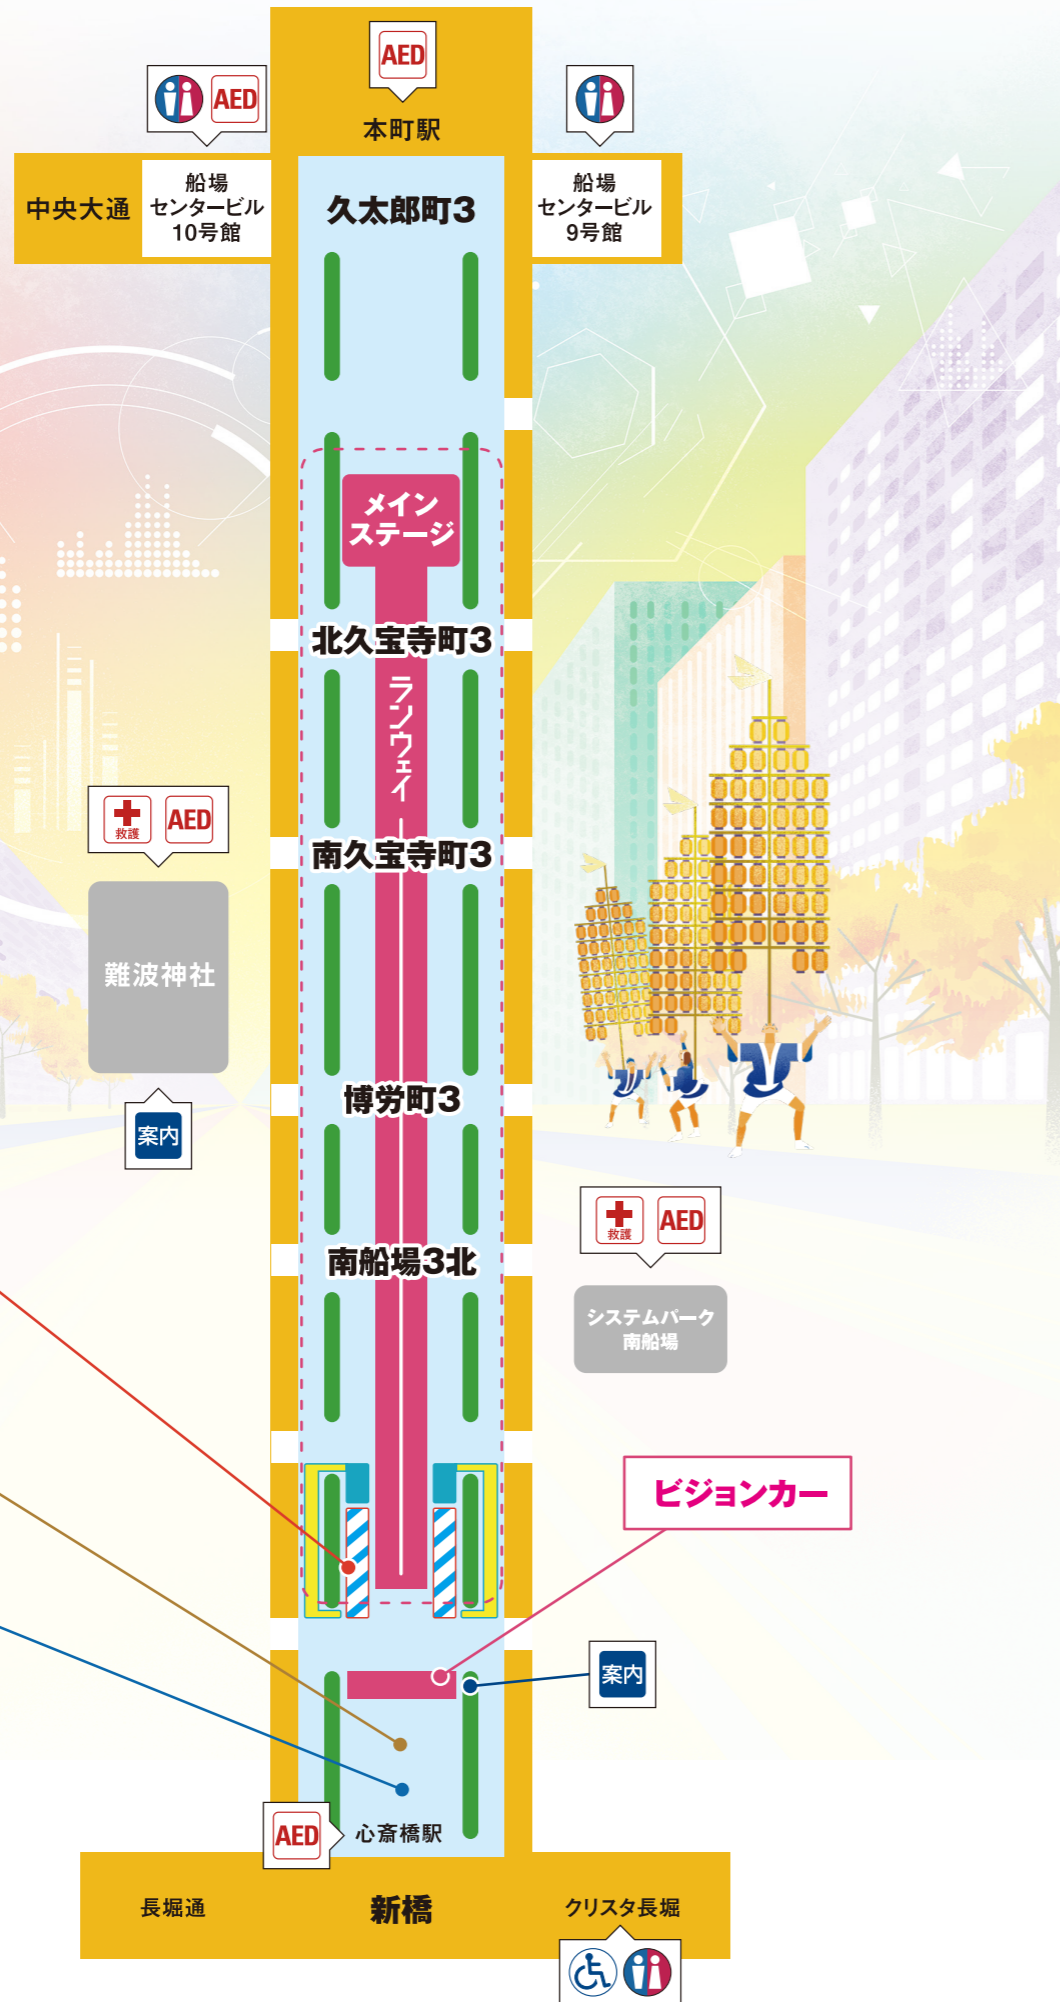

# 御堂筋

久太郎町3交差点

新橋交差点

案内

案内所

救護所

AED

AED設置

## ハートフルゾーン

車いすをご利用の方、障がい等により配慮を要する方専用のゾーンになります。

## PR出展ブース

▶▶ P6

## 飲食店ブース

▶▶ P6